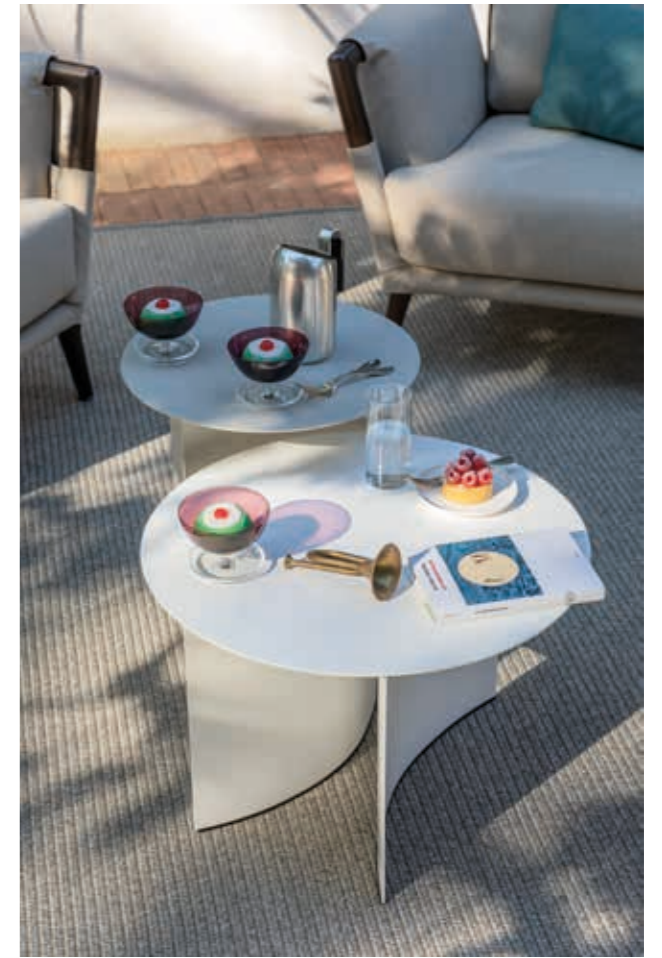

Tribù
TOSCA Armlehnstuhl

Minotti
ISOLE Beistelltisch

Draenert
ADLER Esstisch

Minotti
TAIKO Beistelltisch

Dedar
CAMPUS Outdoor-Kissen

Pierre Frey
CORAIL reversibler Outdoor-Stoff

Occhio
SITO VERTICALE Leuchte

Flou
PIERRE Couch- & Beistelltisch

Roda
LAZE Lounge-Sessel

Minotti
LIDO CORD Sofa

Hulasol
HULASOL IVORY Leuchte / Sonnenschirm

Occhio
SITO PALO Leuchte

Vincent Sheppard
MORA Leuchte

UNTER DEN STERNEN

GEMÜTLICHKEIT
NACH SONNENUNTERGANG