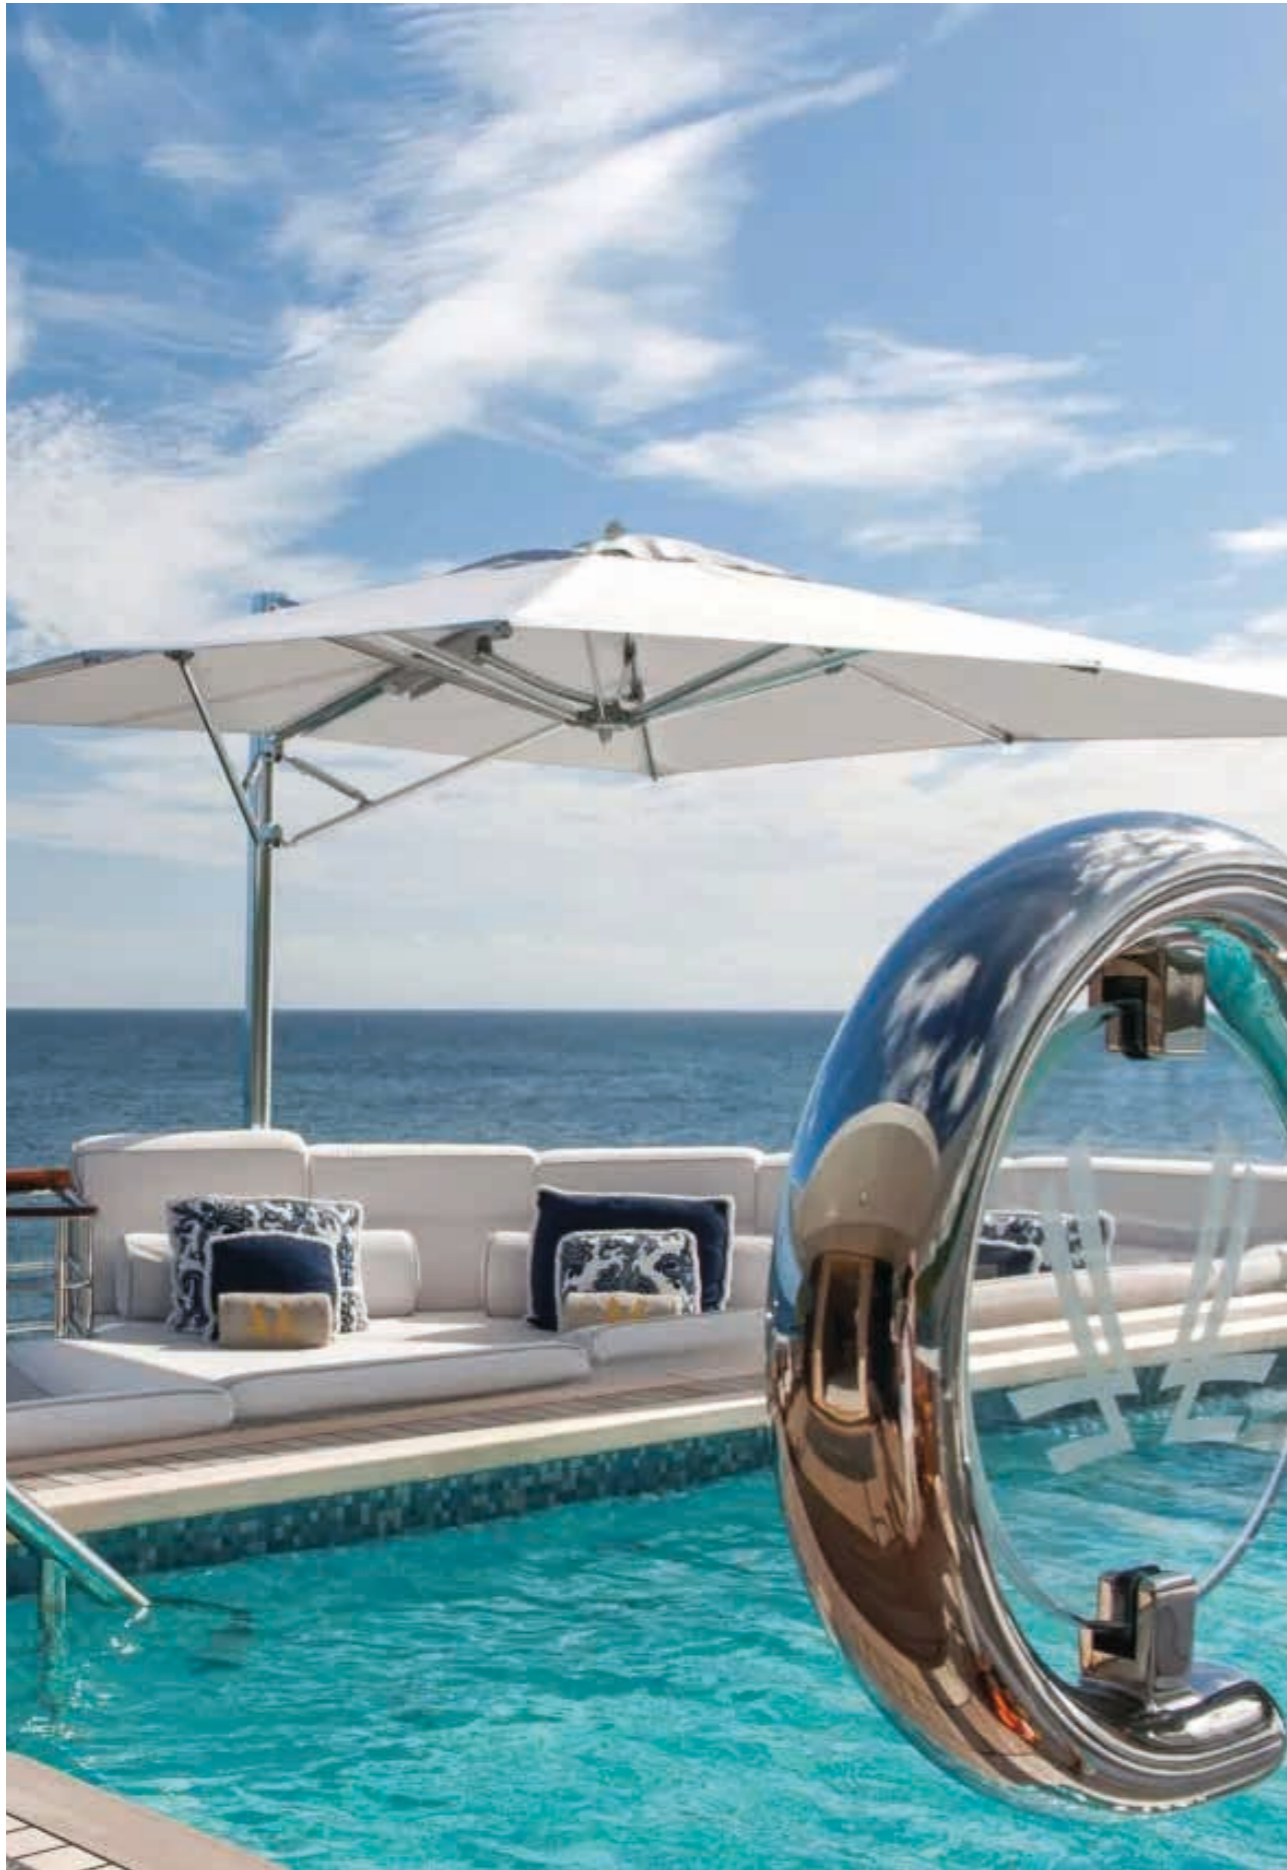

Tuuci
OM MAX CANTILEVER Sonnenschirm