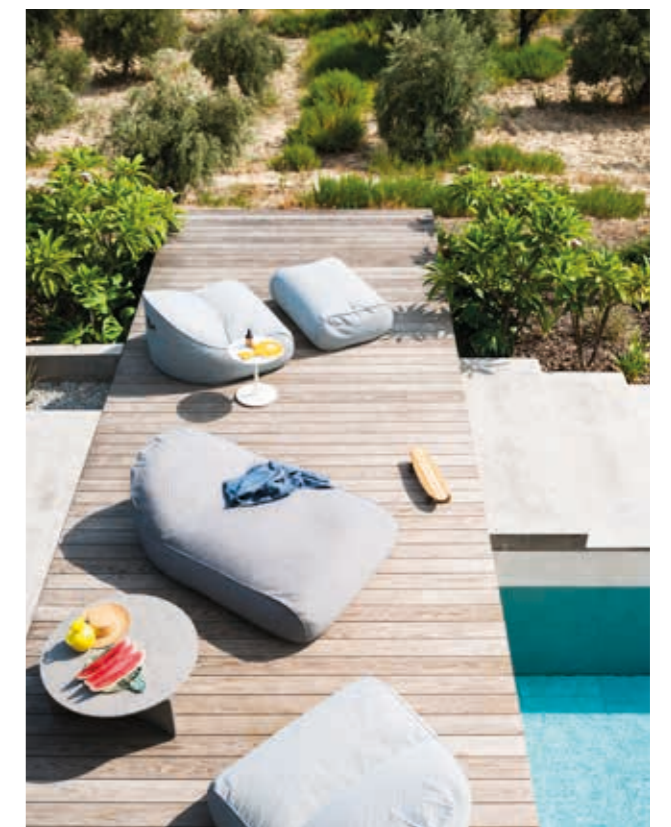

Roda
TRIPTYQUE Teppich

B&B Italia
ERICA Armlehnstuhl

Giorgetti
APSARA Daybed

B&B Italia
TOBI ISHI Esstisch

B&B Italia
MIRTO Esstisch

Roda
NORMA Outdoor-Küche

Minotti
CESAR Beistelltisch

Roda
ONDA Lounger & Pouf

Vincent Sheppard
MAYA Leuchte

Studio Piet Boon
RAF Lounger

DRAUSSEN ZU HAUSE

AN DER FRISCHEN LUFT GENIESSEN

Zurücklehnen, entspannen und gesellige Stunden verbringen: Verlegen Sie das Wohnzimmer hinaus ins Freie, und machen Sie Garten, Balkon oder Terrasse zum Mittelpunkt des Lebens. Schaffen Sie Gemütlichkeit und erfreuen Sie sich an gemeinsamen Momenten.